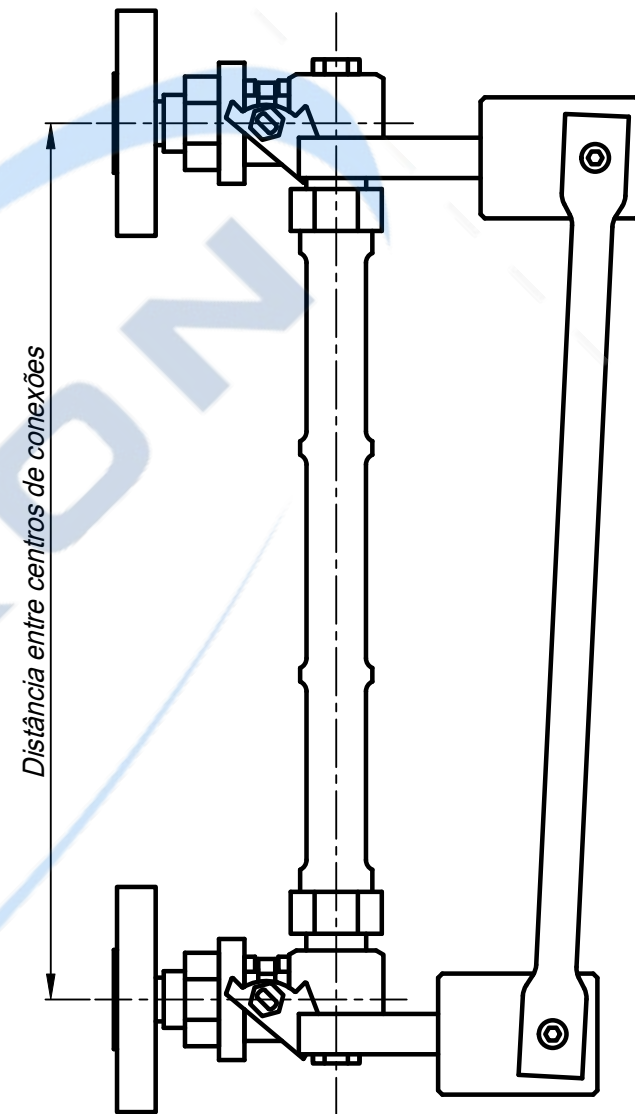

Visor de Nível Tubular
Torneira Reforçado

Opção construtiva :

*Visor de Nível Tubular Reforçado
Com válvulas de auto-fechamento*