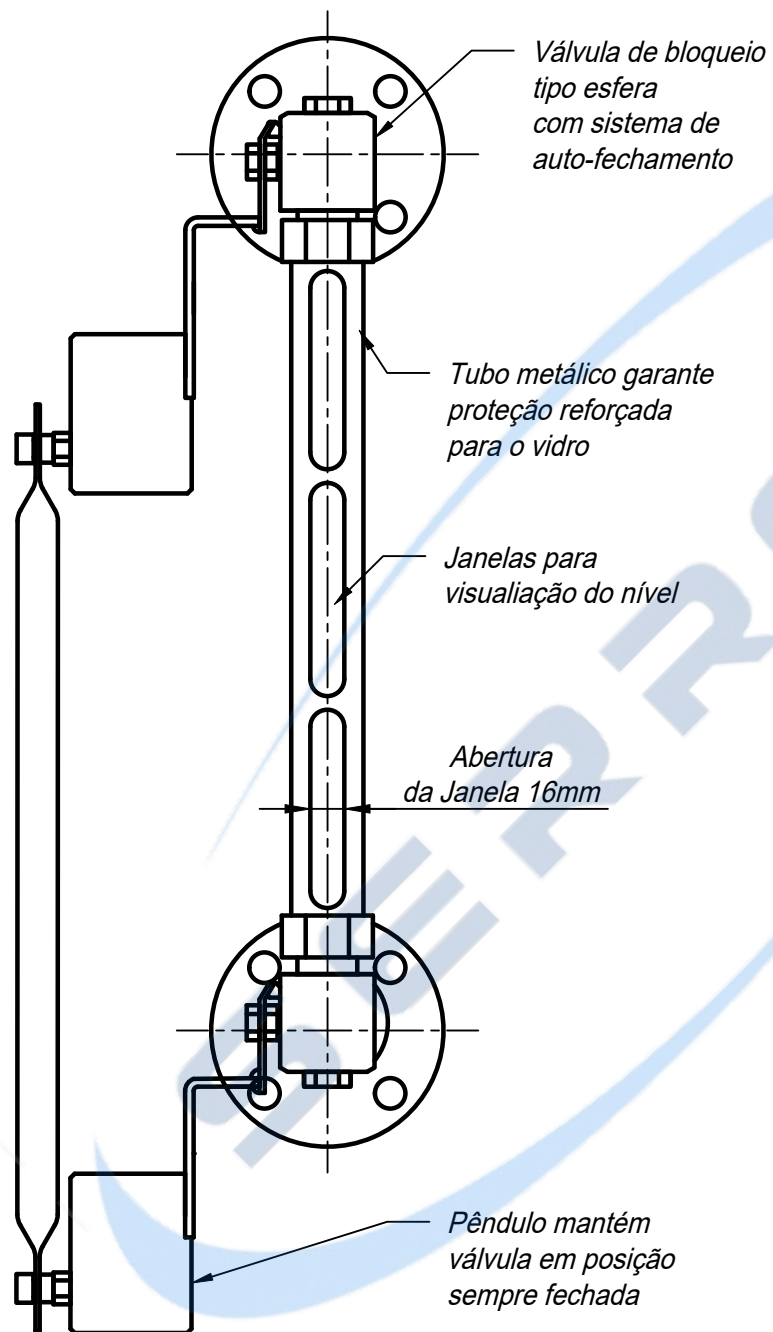

Visor de Nível Tubular
Torneira Reforçado

Opção construtiva :

*Visor de Nível Tubular Reforçado
Com válvulas de auto-fechamento*