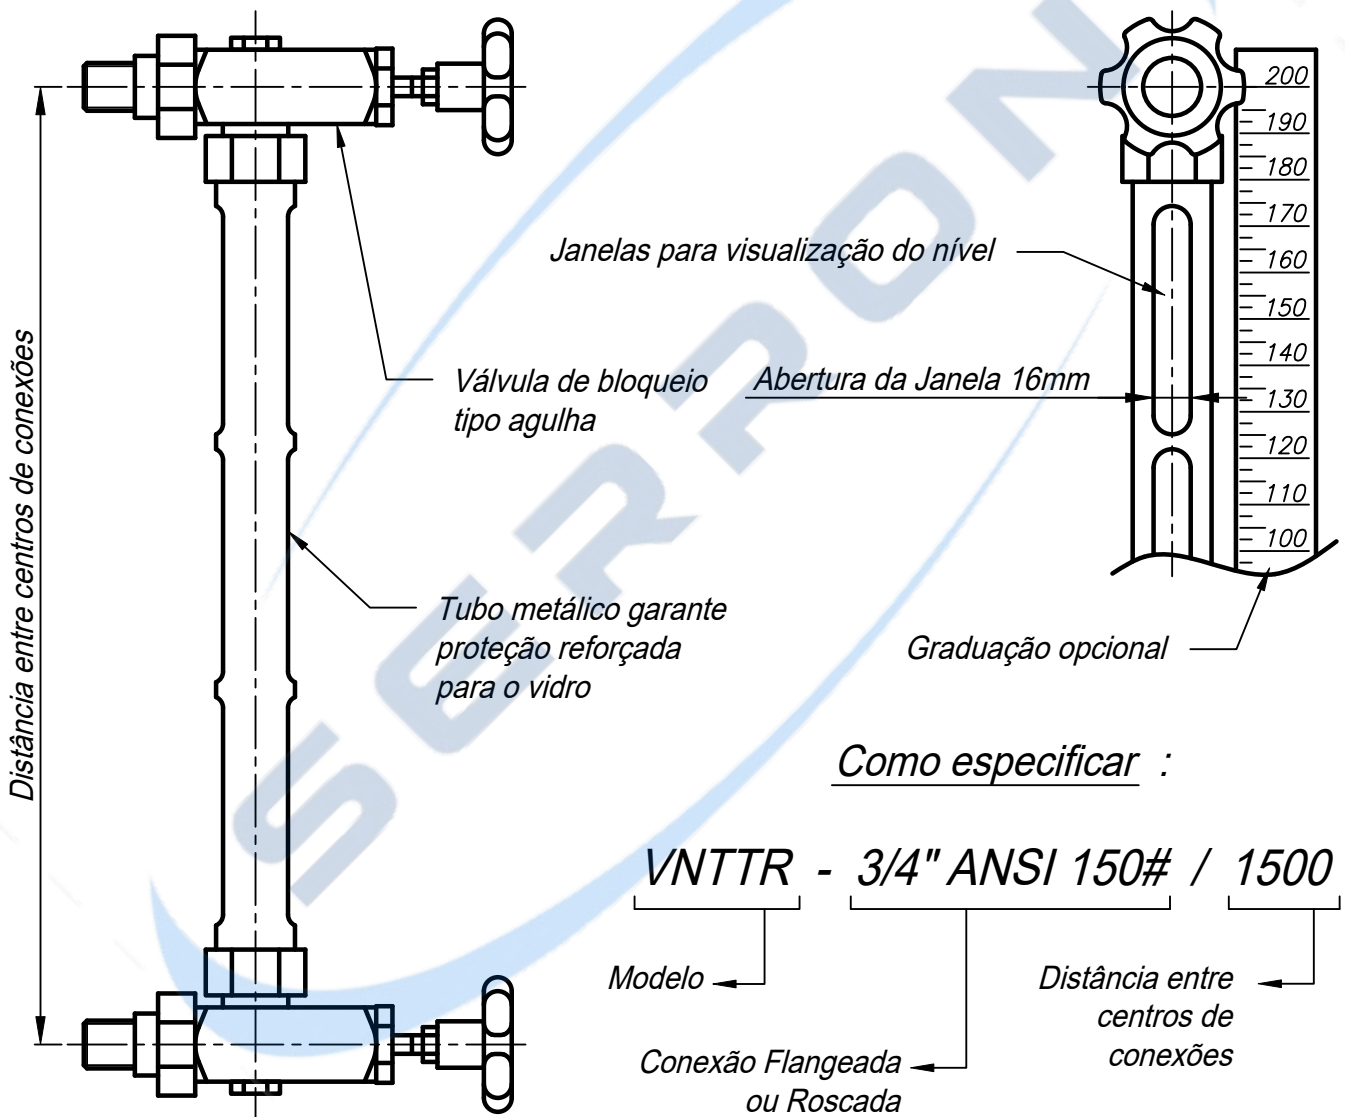

Visor de Nível Tubular
Torneira Reforçado

Opção construtiva :

*Visor de Nível Tubular Reforçado
Com válvulas de auto-fechamento*